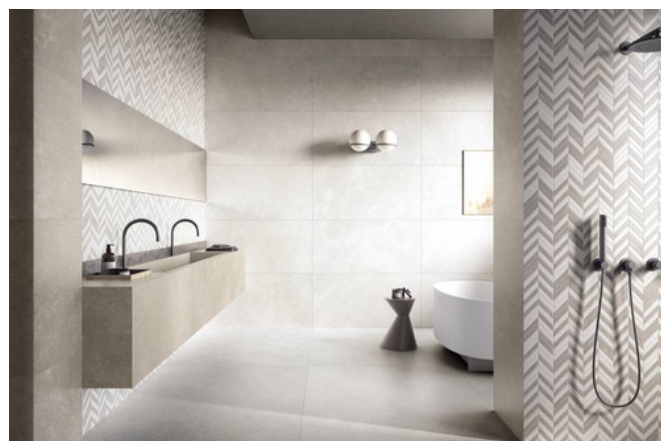

179 pln/m2

179 pln/m2

179 pln/m2