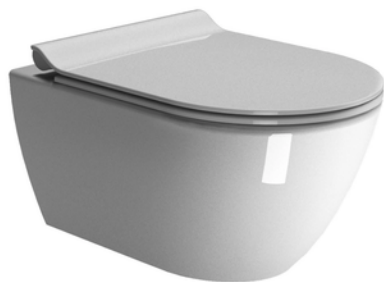

1 599 pln

Wymagany zestaw montażowy do nabycia osobno 101665.
Dostępna również w rozmiarze 50 cm.

DURAVIT D-NEO 54 CM,
HYGIENE GLAZE
miska WC + deska
210282/207826

1 629 pln

Dostępna również w rozmiarze 48 cm.