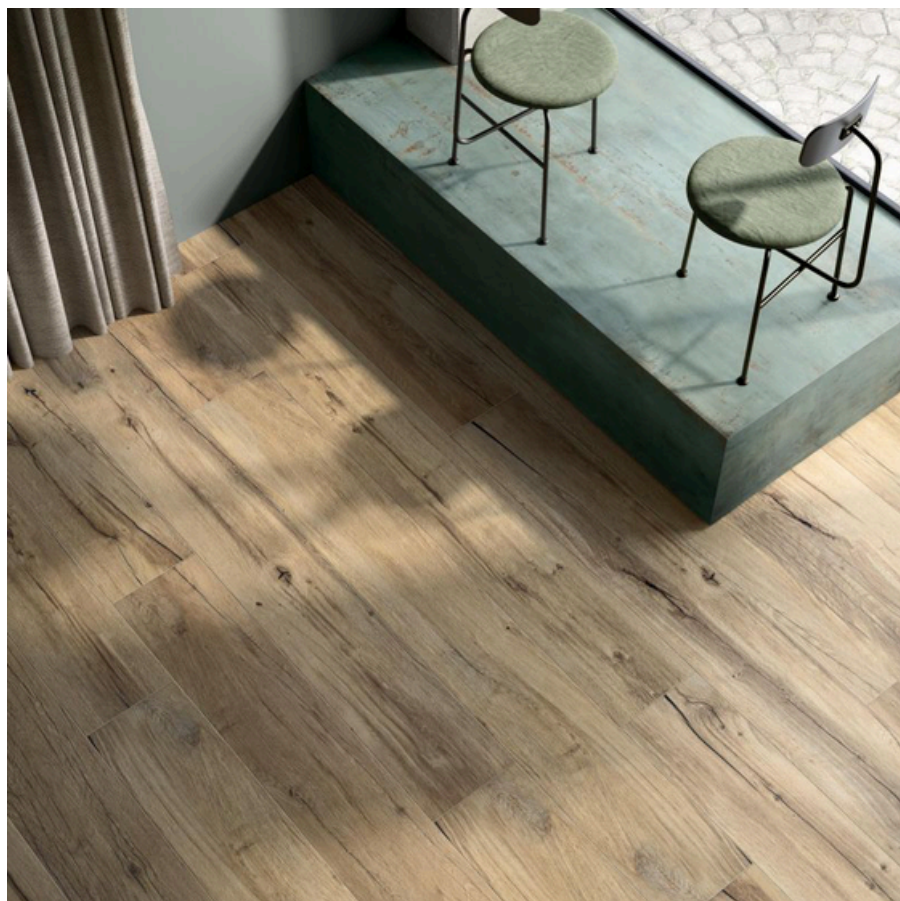

NORDIK WOOD GOLD RETT.
20x120cm
124194

169 pln/m2